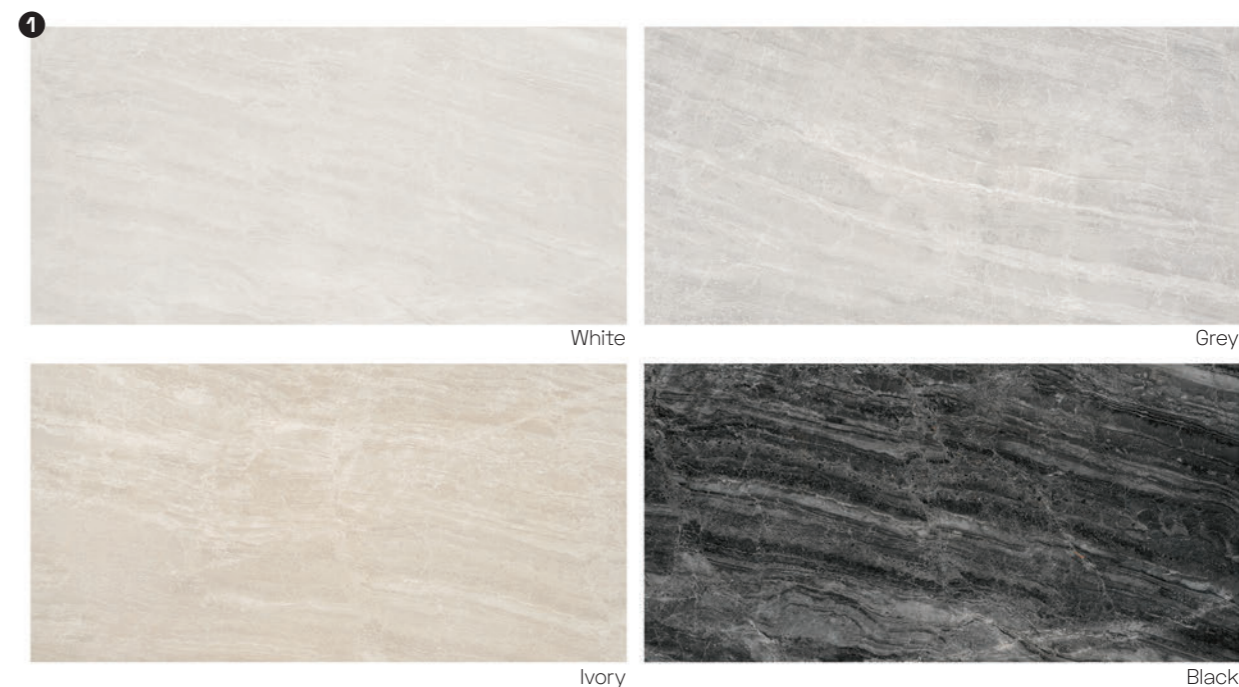

7,4 × 30

1 1.599 Kč/m² mat
1.899 Kč/m² lesk
0,89 m²/40 ks

30 × 30

2 3.299 Kč/m² mat
3.699 Kč/m² lesk
0,99 m²/11 ks

30 × 60

1 1.249 Kč/m² mat
1.599 Kč/m² lesk
1,08 m²/6 ks

60 × 60

1 1.299 Kč/m² mat
1.699 Kč/m² lesk
1,08 m²/3 ks

60 × 120

1 1.499 Kč/m² mat
1.999 Kč/m² lesk
1,44 m²/2 ks

80 × 180

1 1.999 Kč/m² mat
2.199 Kč/m² lesk
2,88 m²/2 ks