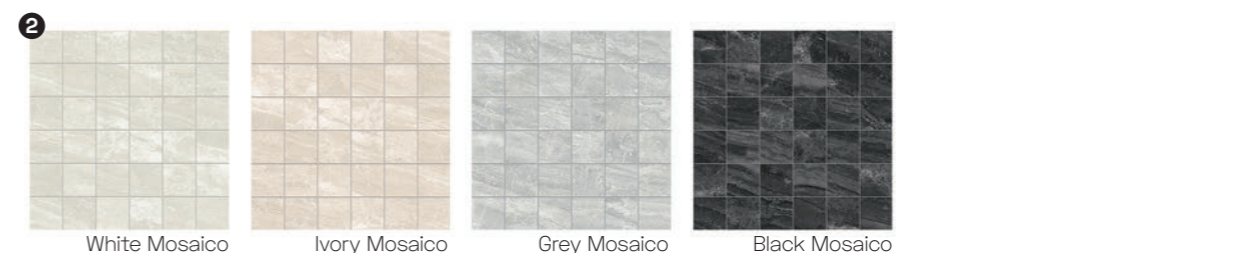

7,4 × 30

1 1.599 Kč/m² mat
1.899 Kč/m² lesk
0,89 m²/40 ks

30 × 30

2 3.299 Kč/m² mat
3.699 Kč/m² lesk
0,99 m²/11 ks

30 × 60

1 1.249 Kč/m² mat
1.599 Kč/m² lesk
1,08 m²/6 ks

60 × 60

1 1.299 Kč/m² mat
1.699 Kč/m² lesk
1,08 m²/3 ks

60 × 120

1 1.499 Kč/m² mat
1.999 Kč/m² lesk
1,44 m²/2 ks

80 × 180

1 1.999 Kč/m² mat
2.199 Kč/m² lesk
2,88 m²/2 ks

sokl 7 × 60

329 Kč/ks mat
379 Kč/ks lesk
12 ks/bal.